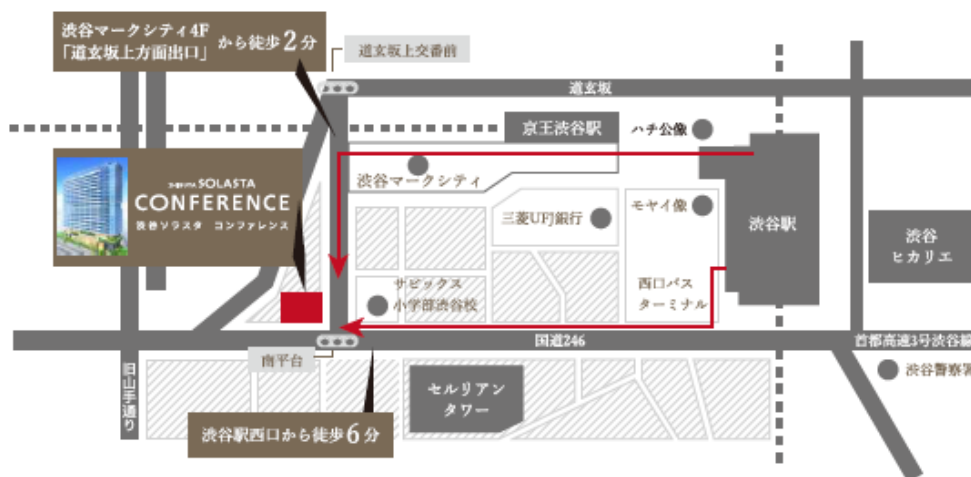

### 開催概要

日時

2019年7月26日（金）

14:00～17:30（13:30受付開始）

場所

渋谷ソラスタコンファレンス 4G

（東京都渋谷区道玄坂 一丁目21番1号 渋谷ソラスタ 4階）

定員